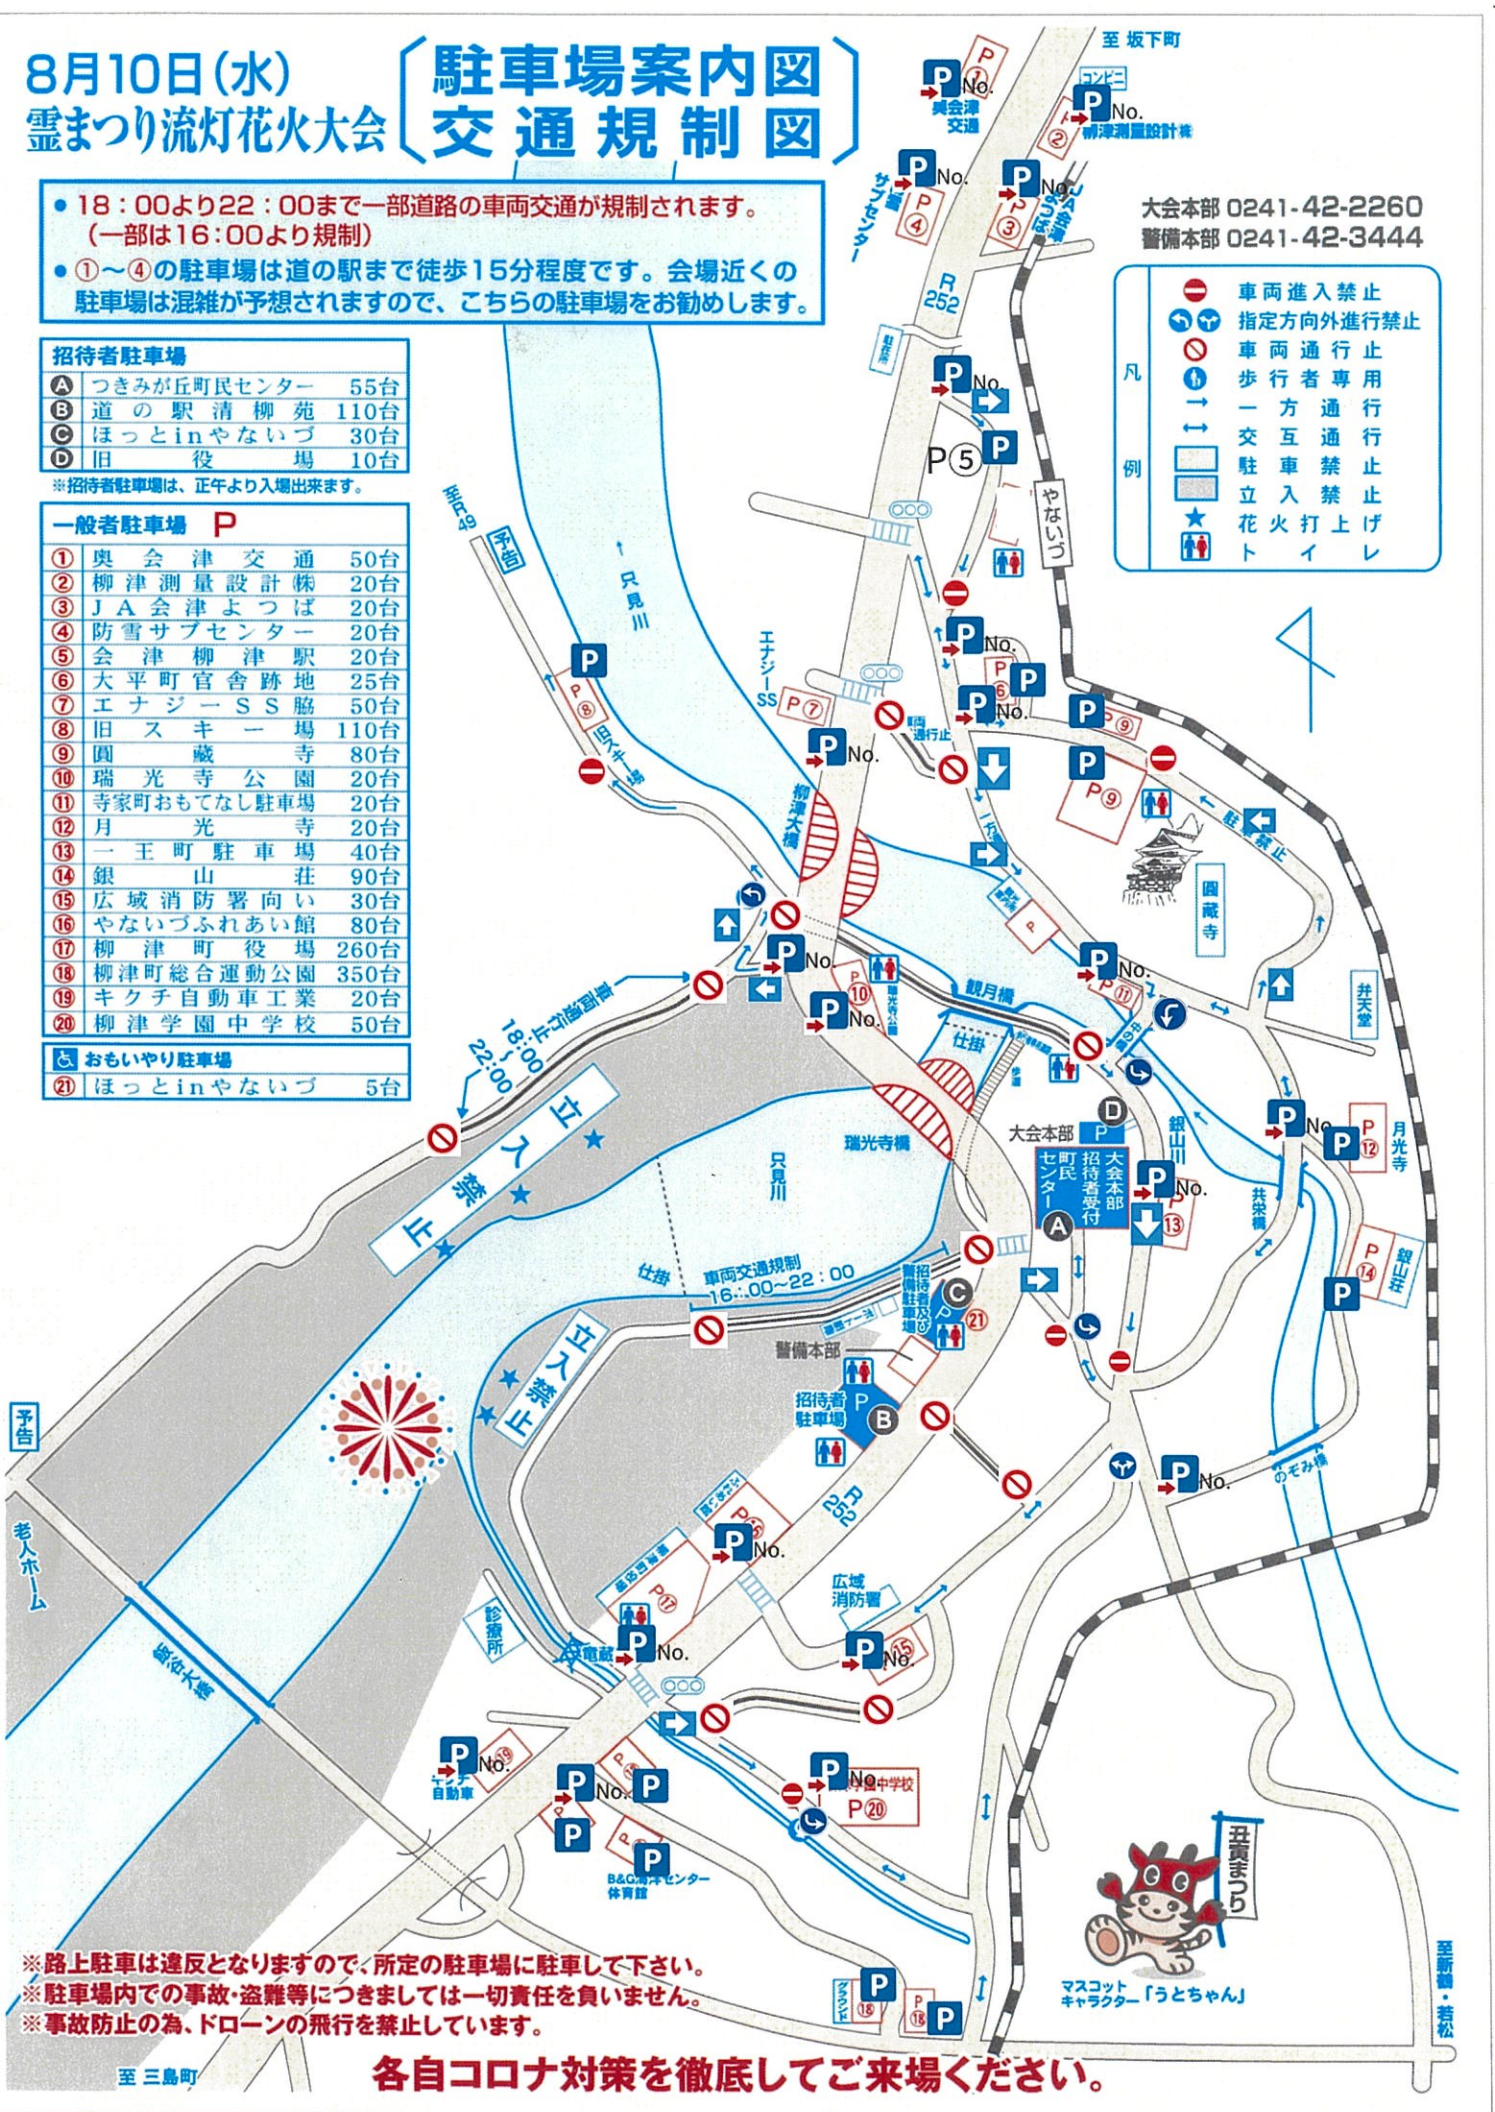

8月10日(水) 霊まつり流灯花火大会

〔 駐車場案内図 〕 〔 交通規制図 〕

- 18:00より22:00まで一部道路の車両交通が規制されます。
(一部は16:00より規制)
- ①～④の駐車場は道の駅まで徒歩15分程度です。会場近くの
駐車場は混雑が予想されますので、こちらの駐車場をお勧めします。

大会本部 0241-42-2260
警備本部 0241-42-3444

招待者駐車場

| | | |
|---|-------------|------|
| A | つきみが丘町民センター | 55台 |
| B | 道の駅清柳苑 | 110台 |
| C | ほっとinやないづ | 30台 |
| D | 旧 役 場 | 10台 |

※招待者駐車場は、正午より入場出来ます。

一般者駐車場 P

| | | |
|---|-----------------------|------|
| ① | 奥 会 津 交 通 | 50台 |
| ② | 柳 津 測 量 設 計 株 | 20台 |
| ③ | J A 会 津 よ つ ば | 20台 |
| ④ | 防 雪 サ ブ セ ン タ ー | 20台 |
| ⑤ | 会 津 柳 津 駅 | 20台 |
| ⑥ | 大 平 町 官 舎 跡 地 | 25台 |
| ⑦ | エ ナ ジ ー S S 脇 | 50台 |
| ⑧ | 旧 ス キ ー 場 | 110台 |
| ⑨ | 圓 藏 寺 | 80台 |
| ⑩ | 瑞 光 寺 公 園 | 20台 |
| ⑪ | 寺 家 町 お も て な し 駐 車 場 | 20台 |
| ⑫ | 月 光 寺 | 20台 |
| ⑬ | 一 王 町 駐 車 場 | 40台 |
| ⑭ | 銀 山 荘 | 90台 |
| ⑮ | 広 域 消 防 署 向 い | 30台 |
| ⑯ | や ない づ ふ れ あ い 館 | 80台 |
| ⑰ | 柳 津 町 役 場 | 260台 |
| ⑱ | 柳 津 町 総 合 運 動 公 園 | 350台 |
| ⑲ | キ ク チ 自 動 車 工 業 | 20台 |
| ⑳ | 柳 津 学 園 中 学 校 | 50台 |

おもいやり駐車場

| | | |
|---|-----------|----|
| ㉑ | ほっとinやないづ | 5台 |
|---|-----------|----|

凡 例

- 車両進入禁止
- 指定方向外進行禁止
- 車両通行止
- 歩行者専用
- 一方通行
- 交互通行
- 駐立禁止
- 立入禁止
- 花火打上げ

- ※路上駐車は違反となりますので、所定の駐車場に駐車して下さい。
- ※駐車場内での事故・盗難等につきましては一切責任を負いません。
- ※事故防止の為、ドローンの飛行を禁止しています。

各自コロナ対策を徹底してご来場ください。