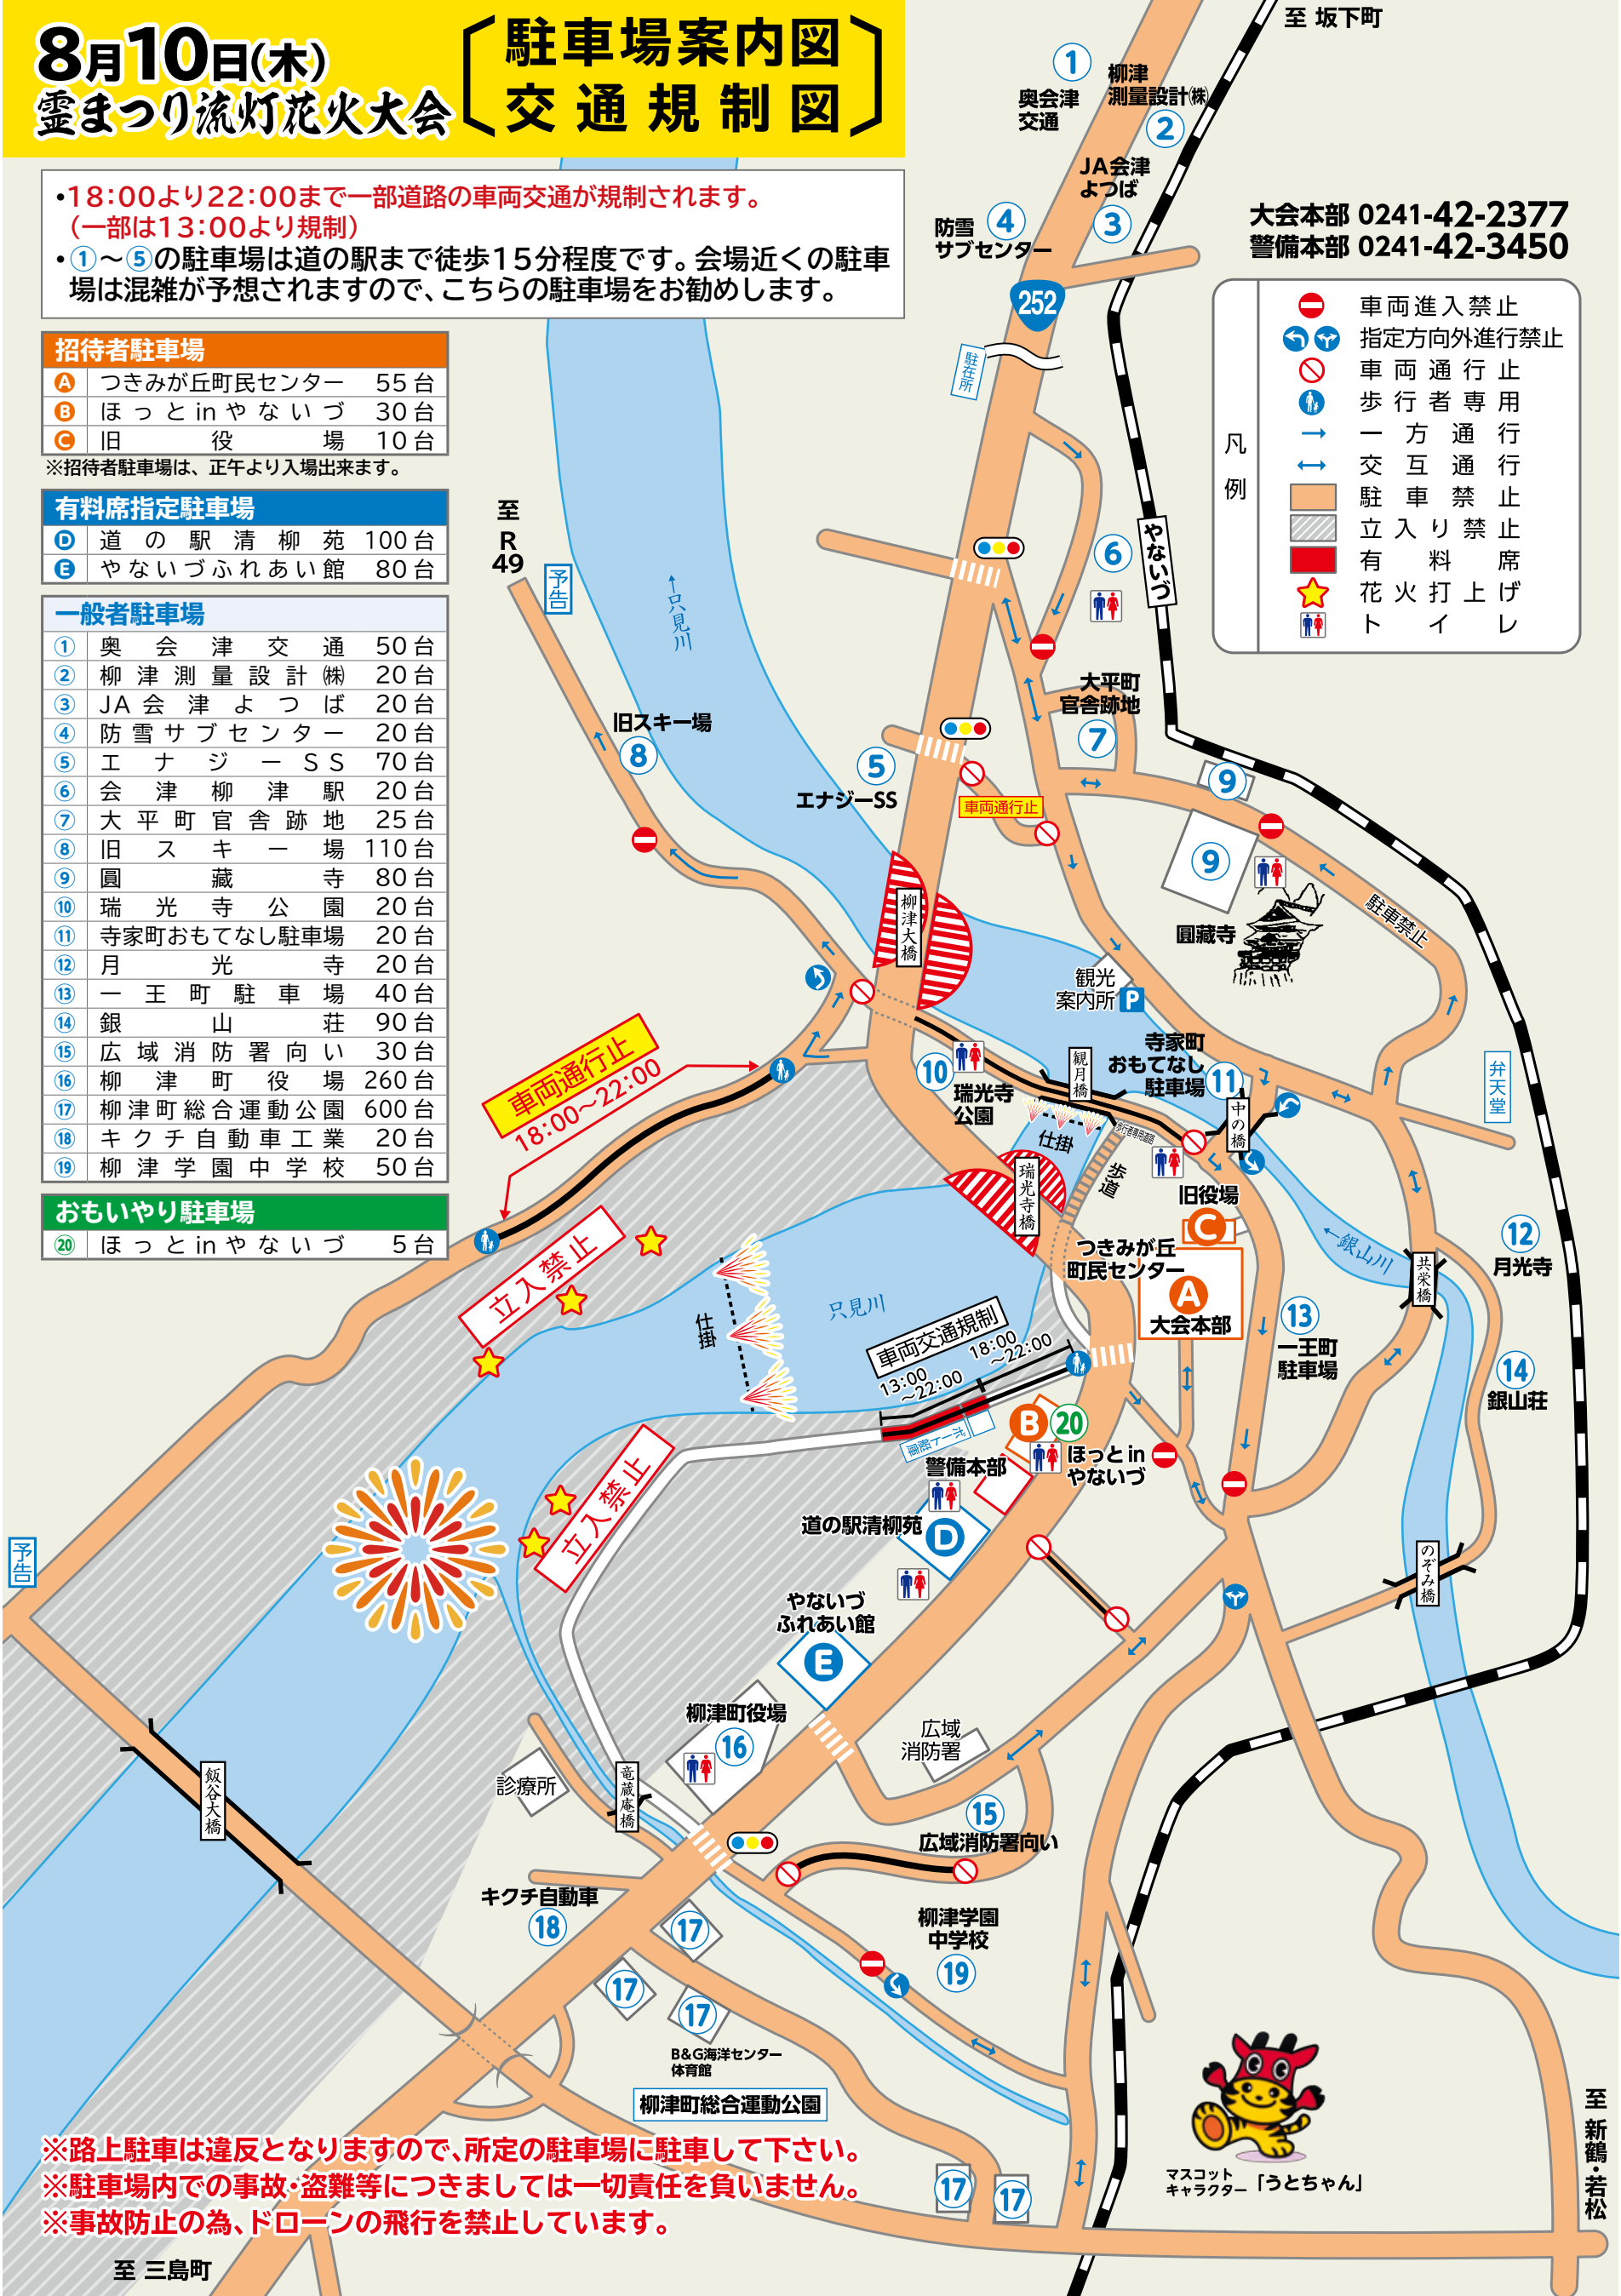

## 【駐車場案内図】 【交通規制図】

- ・18:00より22:00まで一部道路の車両交通が規制されます。(一部は13:00より規制)
- ・①～⑤の駐車場は道の駅まで徒歩15分程度です。会場近くの駐車場は混雑が予想されますので、こちらの駐車場をお勧めします。

### 有料席指定駐車場

D	道の駅清柳苑	100台
E	やないづふれあい館	80台

### 一般者駐車場

①	奥会津交通	50台
②	柳津測量設計(株)	20台
③	JA会津よつば	20台
④	防雪サブセンター	20台
⑤	エナジーSS	70台
⑥	会津柳津駅	20台
⑦	大平町官舎跡地	25台
⑧	旧スキー場	110台
⑨	圓藏寺	80台
⑩	瑞光寺公園	20台
⑪	寺家町おもてなし駐車場	20台
⑫	月光寺	20台
⑬	一王町駐車場	40台
⑭	銀山荘	90台
⑮	広域消防署向い	30台
⑯	柳津町役場	260台
⑰	柳津町総合運動公園	600台
⑱	キクチ自動車工業	20台
⑲	柳津学園中学校	50台

### おもいやり駐車場

20	ほっとinやないづ	5台
----	-----------	----

大会本部 0241-42-2377  
警備本部 0241-42-3450

凡例

- 車両進入禁止
- 指定方向外進行禁止
- 車両通行止
- 歩行者専用
- 一方通行
- 交互通行止
- 駐車禁止
- 立入り禁止
- 有料席
- ★ 花火打上げ
- トイレ

※路上駐車は違反となりますので、所定の駐車場に駐車して下さい。  
 ※駐車場内での事故・盗難等につきましては一切責任を負いません。  
 ※事故防止の為、ドローンの飛行を禁止しています。